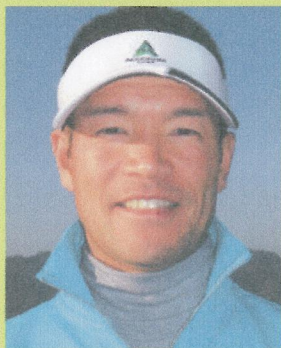

⑤ 矢尾友の会 趣味の教室

# ゴルフ教室

ゴルフをはじめてみたい方も、  
ぜひご参加下さい！

●火曜教室／木曜教室(各教室4名)  
PM4:30～5:30 〈8回〉**20,000円**

**会場** 彩の森カントリークラブ練習場

秩父市品沢坊ヶ入1641 ☎0494-62-5172

わかりやすく、丁寧にレッスン致します。

ゴルフは、ご自身では改善点  
なかなか見つけられないものです。  
どうぞお気軽にご相談下さい。

彩の森カントリークラブ所属  
◆講師：深澤 将彦プロ