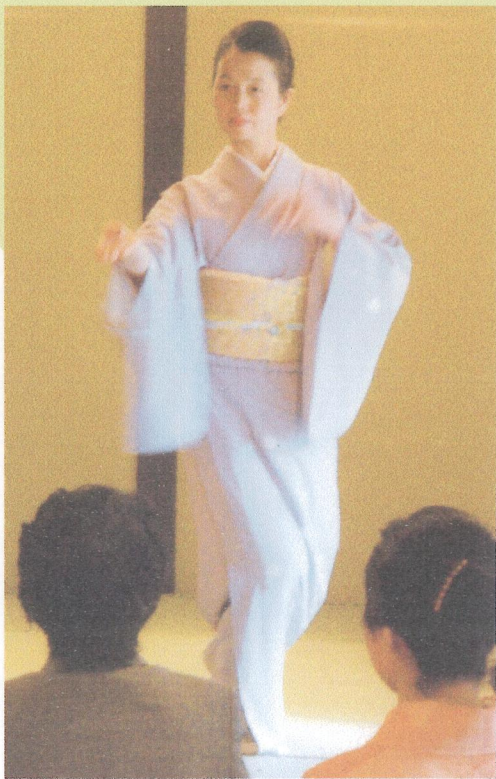

# 地唄舞教室

地唄舞は、能の舞や御殿舞を柔らかく崩し、座敷舞として完成されました。三弦に乗って、ゆったりと舞います。江戸風の歌舞伎舞踊に対して、地唄舞は上方風です。

●毎月第1・3土曜 <2カ月4回>  
PM 4:00~5:30 6,000円

◆講師：竹里 清美

「黒髪」「雪」「こすの戸」など、地唄舞は能の舞や御殿舞を柔らかく崩し、関西で座敷舞として完成されました。

江戸の歌舞伎舞踊に対して、上方風の地唄舞は、三弦に乗ってゆったりと舞い、貴方を幽玄の世界へと誘います。